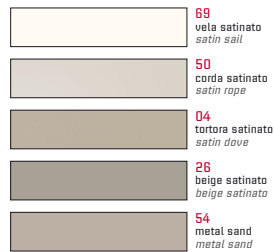

colori_colours

cat._A

cat._B

13
cashmere satinato
satin cashmere

cat._C

cat._E HPL