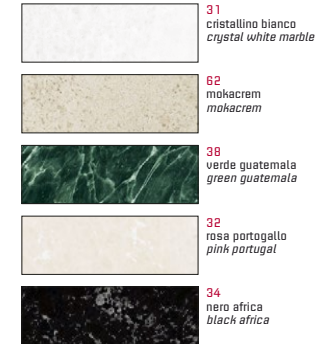

cat._2

cat._3

cat._4