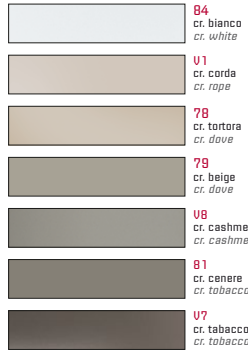

materials

materiali

colori_colours

cat._A

01
bianco satinato
satin white

10
bianco lucido
glossy white

cat._B

69
vela satinato
satin sail

3
rovere moro
dark oak

2
rovere medium
dark brown oak

4
rovere grigio
grey oak

Possibili differenze di colore o di venatura sono una caratteristica naturale del prodotto. Questa finitura, anche se protetta con vernici acriliche di qualità, può essere aggredita dai prodotti in commercio per la pulizia della casa.

cat._f

2f
beige
beige

1f
cenere
ash

5f
grigio light
light grey

3f
grigio urban
urban grey

4f
black
black

tops e colori nobilitato melaminico (solo collezione easy) melamine coated tops and colours (easy collection only)

cat._N

N1
acero lino
linen maple

N2
acero grigio
grey maple

N3
acero nocciola
hazelnut maple

tops_tops

tops cristallo extra chiaro
extra light crystal tops

cat._6

tops geacryl matt