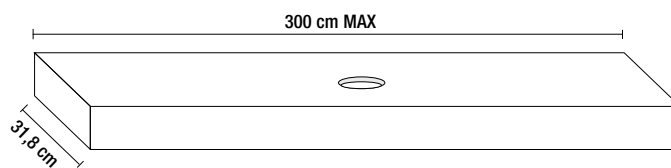

10\_piani

**PIANI CON FORO PER LAVABI FUORITUTTO, SOPRAPIANO O SENZA FORI**  
**TOPS WITH FREE STANDING WASHBASIN HOLE, COUNTERTOP OR WITHOUT HOLE**

**INFO**

- \* Per categoria 1 solo lavabi in Tecnoril (per abbinamento colore)
- \* For category 1 only Tecnoril washbasin (for color matching)

Specificare se monoforo, tre fori o senza foro  
 Specify whether single-hole, three holes or without holes

\*Per completare la tua composizione consulta i ns Jolly: Specchi, Lampade, Pensili e Armadi

**PIANI CON LAVABO INTEGRATO  
TOPS WITH INTEGRATED WASHBASIN**