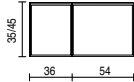

17_art

MODULARITA' _ MODULARITY

Basi con anta

Basi con anta e cornice

Base coprilavatrice

Basi con un cassettone

Basi con un cassettone e cornice

Basi con due cassettoni

Basi con due cassetti e cornice

Basi a giorno

Basi portalavabo con un cassettone

Basi portalavabo con un cassettone e cornice

Basi portalavabo due cassettoni

SILVER GREY HPL E GOLD BRASS HPL SOLO PER FRONTALI NO STRUTTURE NO TOP - UTILIZZARE PREZZI CAT. E
 SILVER GREY HPL AND GOLD BRASS HPL ONLY FOR FRONTS NO STRUCTURES AND NO TOP - USE PRICES CAT. E