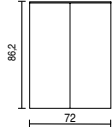

17_art

MODULARITA' _ MODULARITY

Basi con anta

Basi con anta e cornice

Base coprilavatrice

Basi con un cassettone

Basi con un cassettone e cornice

Basi con due cassettoni

Basi con due cassetti e cornice

Basi a giorno

Basi portalavabo con un cassettone

Basi portalavabo con un cassettone e cornice

Basi portalavabo due cassettoni

SILVER GREY HPL E GOLD BRASS HPL SOLO PER FRONTALI NO STRUTTURE NO TOP - UTILIZZARE PREZZI CAT. E
 SILVER GREY HPL AND GOLD BRASS HPL ONLY FOR FRONTS NO STRUCTURES AND NO TOP - USE PRICES CAT. E