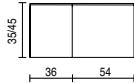

17_art

MODULARITA' _ MODULARITY

Basi con anta

Basi con anta e cornice

Base coprilavatrice

Basi con un cassettone

Basi con un cassettone e cornice

Basi con due cassettoni

Basi con due cassetti e cornice

Basi a giorno

Basi portalavabo con un cassettone

Basi portalavabo con un cassettone e cornice

Basi portalavabo due cassettoni

SILVER GREY HPL E GOLD BRASS HPL SOLO PER FRONTALI NO STRUTTURE NO TOP - UTILIZZARE PREZZI CAT. E
 SILVER GREY HPL AND GOLD BRASS HPL ONLY FOR FRONTS NO STRUCTURES AND NO TOP - USE PRICES CAT. E