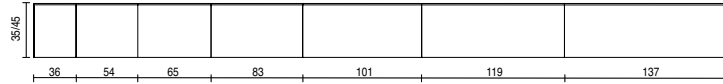

17_art

MODULARITA' _ MODULARITY

Basi con anta

Basi con anta e cornice

Base coprilavatrice

Basi con un cassettone

Basi con un cassettone e cornice

Basi con due cassettoni

Basi con due cassetti e cornice

Basi a giorno

Basi portalavabo con un cassettone

Basi portalavabo con un cassettone e cornice

Basi portalavabo due cassettoni

SILVER GREY HPL E GOLD BRASS HPL SOLO PER FRONTALI NO STRUTTURE NO TOP - UTILIZZARE PREZZI CAT. E
 SILVER GREY HPL AND GOLD BRASS HPL ONLY FOR FRONTS NO STRUCTURES AND NO TOP - USE PRICES CAT. E