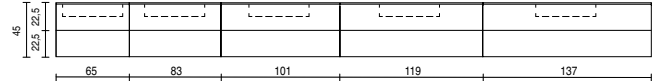

Basi con due cassetti e cornice

Basi a giorno

Basi portalavabo con un cassettone

Basi portalavabo con un cassettone e cornice

Basi portalavabo due cassettoni

SILVER GREY HPL E GOLD BRASS HPL SOLO PER FRONTALI NO STRUTTURE NO TOP - UTILIZZARE PREZZI CAT. E
 SILVER GREY HPL AND GOLD BRASS HPL ONLY FOR FRONTS NO STRUCTURES AND NO TOP - USE PRICES CAT. E