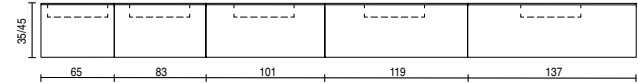

17_art

MODULARITA' _ MODULARITY

Basi con anta

Basi con anta e cornice

Base coprilavatrice

Basi con un cassettone

Basi con un cassettone e cornice

Basi con due cassettoni

Basi con due cassetti e cornice

Basi a giorno

Basi portalavabo con un cassettone

Basi portalavabo con un cassettone e cornice

Basi portalavabo due cassettoni

SILVER GREY HPL E GOLD BRASS HPL SOLO PER FRONTALI NO STRUTTURE NO TOP - UTILIZZARE PREZZI CAT. E
 SILVER GREY HPL AND GOLD BRASS HPL ONLY FOR FRONTS NO STRUCTURES AND NO TOP - USE PRICES CAT. E