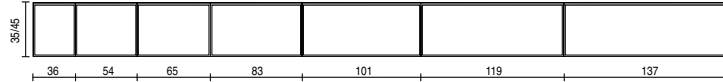

17_art

MODULARITA' _ MODULARITY

Basi con anta

Basi con anta e cornice

Base coprilavatrice

Basi con un cassettone

Basi con un cassettone e cornice

Basi con due cassettoni

Basi con due cassetti e cornice

Basi a giorno

Basi portalavabo con un cassettone

Basi portalavabo con un cassettone e cornice

Basi portalavabo due cassettoni

SILVER GREY HPL E GOLD BRASS HPL SOLO PER FRONTALI NO STRUTTURE NO TOP - UTILIZZARE PREZZI CAT. E
 SILVER GREY HPL AND GOLD BRASS HPL ONLY FOR FRONTS NO STRUCTURES AND NO TOP - USE PRICES CAT. E