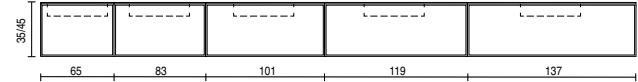

Basi con due cassetti e cornice

Basi a giorno

Basi portalavabo con un cassettone

Basi portalavabo con un cassettone e cornice

Basi portalavabo due cassettoni

SILVER GREY HPL E GOLD BRASS HPL SOLO PER FRONTALI NO STRUTTURE NO TOP - UTILIZZARE PREZZI CAT. E
 SILVER GREY HPL AND GOLD BRASS HPL ONLY FOR FRONTS NO STRUCTURES AND NO TOP - USE PRICES CAT. E