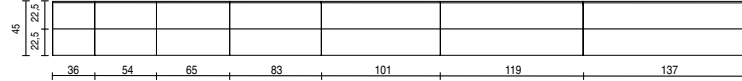

17_art

MODULARITA' _ MODULARITY

Basi con anta

Basi con anta e cornice

Base coprilavatrice

Basi con un cassettone

Basi con un cassettone e cornice

Basi con due cassettoni

Basi con due cassetti e cornice

Basi a giorno

Basi portalavabo con un cassettone

Basi portalavabo con un cassettone e cornice

Basi portalavabo due cassettoni

SILVER GREY HPL E GOLD BRASS HPL SOLO PER FRONTALI NO STRUTTURE NO TOP - UTILIZZARE PREZZI CAT. E
 SILVER GREY HPL AND GOLD BRASS HPL ONLY FOR FRONTS NO STRUCTURES AND NO TOP - USE PRICES CAT. E