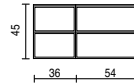

17_art

MODULARITA' _ MODULARITY

Basi con anta

Basi con anta e cornice

Base coprilavatrice

Basi con un cassettone

Basi con un cassettone e cornice

Basi con due cassettoni

Basi con due cassetti e cornice

Basi a giorno

Basi portalavabo con un cassettone

Basi portalavabo con un cassettone e cornice

Basi portalavabo due cassettoni

SILVER GREY HPL E GOLD BRASS HPL SOLO PER FRONTALI NO STRUTTURE NO TOP - UTILIZZARE PREZZI CAT. E
 SILVER GREY HPL AND GOLD BRASS HPL ONLY FOR FRONTS NO STRUCTURES AND NO TOP - USE PRICES CAT. E