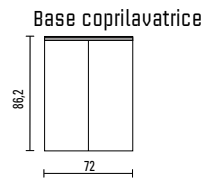

MODULARITA' _ MODULARITY

SILVER GREY HPL E GOLD BRASS HPL SOLO PER FRONTALI NO STRUTTURE NO TOP - UTILIZZARE PREZZI CAT. E
SILVER GREY HPL AND GOLD BRASS HPL ONLY FOR FRONTS NO STRUCTURES AND NO TOP - USE PRICES CAT. E

*Per completare la tua composizione consulta i ns Jolly: Specchi, Lampade, Pensili e Armadi