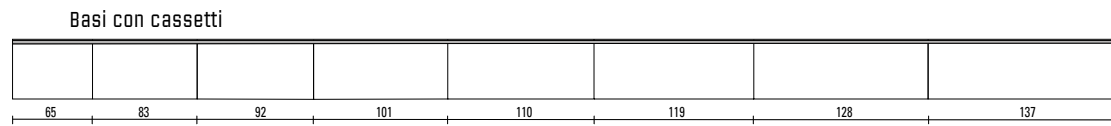

MODULARITA' _ MODULARITY

SILVER GREY HPL E GOLD BRASS HPL SOLO PER FRONTALI NO STRUTTURE NO TOP - UTILIZZARE PREZZI CAT. E
SILVER GREY HPL AND GOLD BRASS HPL ONLY FOR FRONTS NO STRUCTURES AND NO TOP - USE PRICES CAT. E

*Per completare la tua composizione consulta i ns Jolly: Specchi, Lampade, Pensili e Armadi