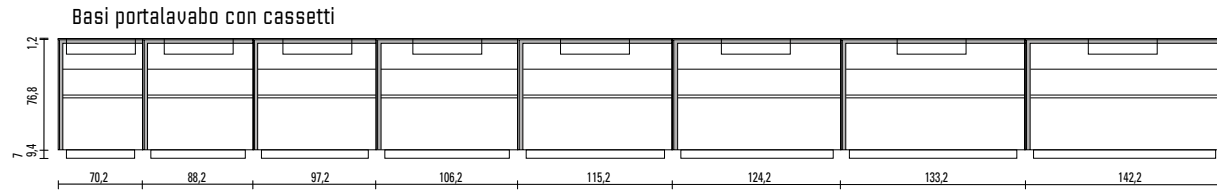

MODULARITA' _ MODULARITY

SILVER GREY HPL E GOLD BRASS HPL SOLO PER FRONTALI NO STRUTTURE NO TOP - UTILIZZARE PREZZI CAT. E
SILVER GREY HPL AND GOLD BRASS HPL ONLY FOR FRONTS NO STRUCTURES AND NO TOP - USE PRICES CAT. E

*Per completare la tua composizione consulta i ns Jolly: Specchi, Lampade, Pensili e Armadi