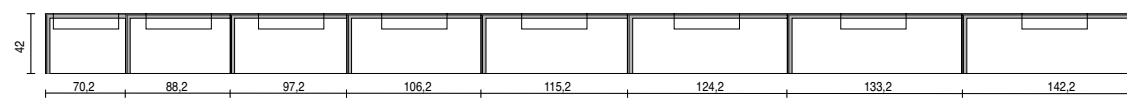

\*Per completare la tua composizione consulta i ns Jolly: Specchi, Lampade, Pensili e Armadi

**MODULARITA' \_ MODULARITY**

Basi con anta

Base coprilavatrice

Basi con cassette

Basi portalavabo con cassetto

**SILVER GREY HPL E GOLD BRASS HPL SOLO PER FRONTALI NO STRUTTURE NO TOP - UTILIZZARE PREZZI CAT. E**  
**SILVER GREY HPL AND GOLD BRASS HPL ONLY FOR FRONTS NO STRUCTURES AND NO TOP - USE PRICES CAT. E**