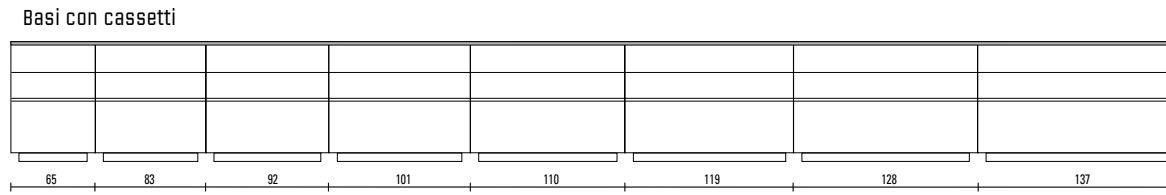

MODULARITA' _ MODULARITY

SILVER GREY HPL E GOLD BRASS HPL SOLO PER FRONTALI NO STRUTTURE NO TOP - UTILIZZARE PREZZI CAT. E
SILVER GREY HPL AND GOLD BRASS HPL ONLY FOR FRONTS NO STRUCTURES AND NO TOP - USE PRICES CAT. E

*Per completare la tua composizione consulta i ns Jolly: Specchi, Lampade, Pensili e Armadi