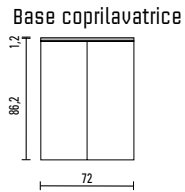

\*Per completare la tua composizione consulta i ns Jolly: Specchi, Lampade, Pensili e Armadi

MODULARITA' \_ MODULARITY

SILVER GREY HPL E GOLD BRASS HPL SOLO PER FRONTALI NO STRUTTURE NO TOP - UTILIZZARE PREZZI CAT. E  
 SILVER GREY HPL AND GOLD BRASS HPL ONLY FOR FRONTS NO STRUCTURES AND NO TOP - USE PRICES CAT. E