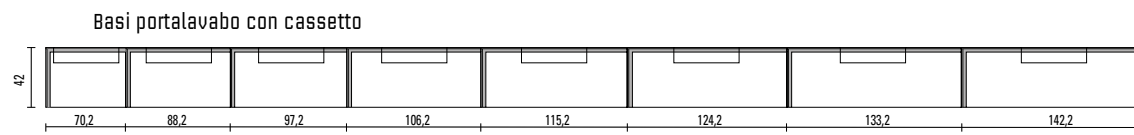

MODULARITA' _ MODULARITY

SILVER GREY HPL E GOLD BRASS HPL SOLO PER FRONTALI NO STRUTTURE NO TOP - UTILIZZARE PREZZI CAT. E
SILVER GREY HPL AND GOLD BRASS HPL ONLY FOR FRONTS NO STRUCTURES AND NO TOP - USE PRICES CAT. E

*Per completare la tua composizione consulta i ns Jolly: Specchi, Lampade, Pensili e Armadi