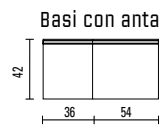

MODULARITA' _ MODULARITY

SILVER GREY HPL E GOLD BRASS HPL SOLO PER FRONTALI NO STRUTTURE NO TOP - UTILIZZARE PREZZI CAT. E
SILVER GREY HPL AND GOLD BRASS HPL ONLY FOR FRONTS NO STRUCTURES AND NO TOP - USE PRICES CAT. E

*Per completare la tua composizione consulta i ns Jolly: Specchi, Lampade, Pensili e Armadi