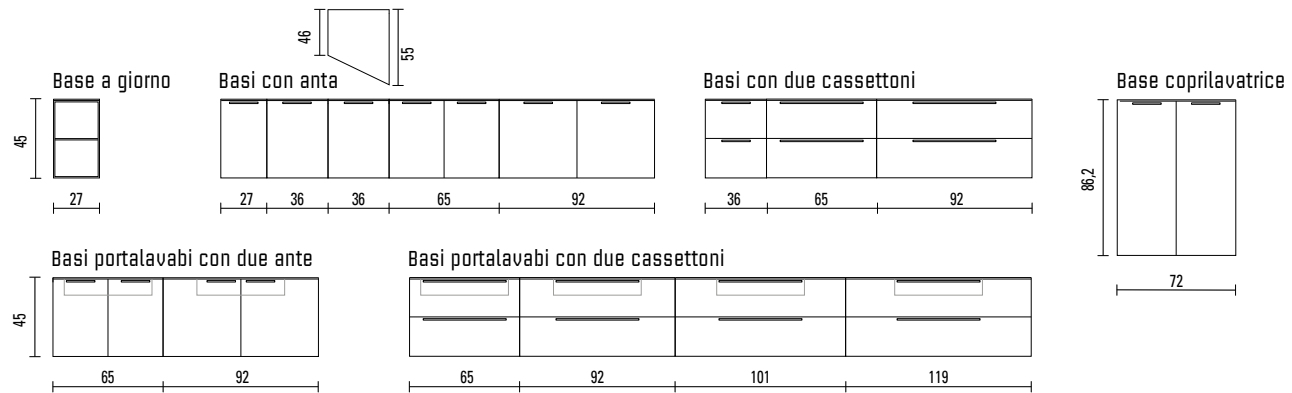

EASY SOSPESA componibile e lavanderia

MODULARITA' _ MODULARITY

SILVER GREY HPL E GOLD BRASS HPL SOLO PER FRONTALI NO STRUTTURE NO TOP - UTILIZZARE PREZZI CAT. E
SILVER GREY HPL AND GOLD BRASS HPL ONLY FOR FRONTS NO STRUCTURES AND NO TOP - USE PRICES CAT. E

*Per completare la tua composizione consulta i ns Jolly: Specchi, Lampade, Pensili e Armadi