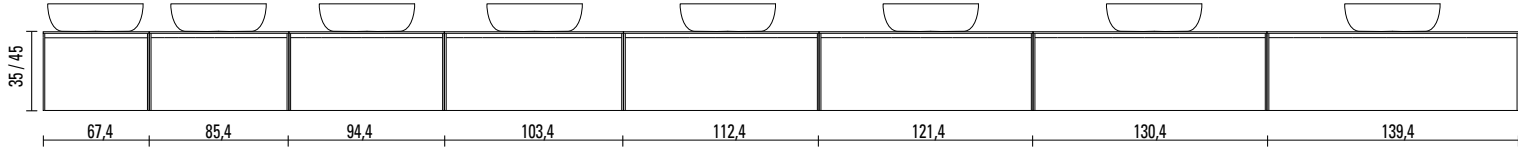

11\_infinity

MODULARITA' \_ MODULARITY

Basi a giorno

Basi con anta

Basi con cassettone

Basi con due cassettoni

Base portalavabo s.i.

Basi portalavabo con un cassettone

Basi portalavabo con due cassettoni

SILVER GREY HPL E GOLD BRASS HPL SOLO PER FRONTALI NO STRUTTURE NO TOP - UTILIZZARE PREZZI CAT. E  
 SILVER GREY HPL AND GOLD BRASS HPL ONLY FOR FRONTS NO STRUCTURES AND NO TOP - USE PRICES CAT. E