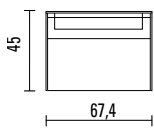

11\_infinity

MODULARITA' \_ MODULARITY

Basi a giorno

Basi con anta

Basi con cassettone

Basi con due cassettoni

Base portalavabo s.i.

Basi portalavabo con un cassettone

Basi portalavabo con due cassettoni

SILVER GREY HPL E GOLD BRASS HPL SOLO PER FRONTALI NO STRUTTURE NO TOP - UTILIZZARE PREZZI CAT. E  
 SILVER GREY HPL AND GOLD BRASS HPL ONLY FOR FRONTS NO STRUCTURES AND NO TOP - USE PRICES CAT. E