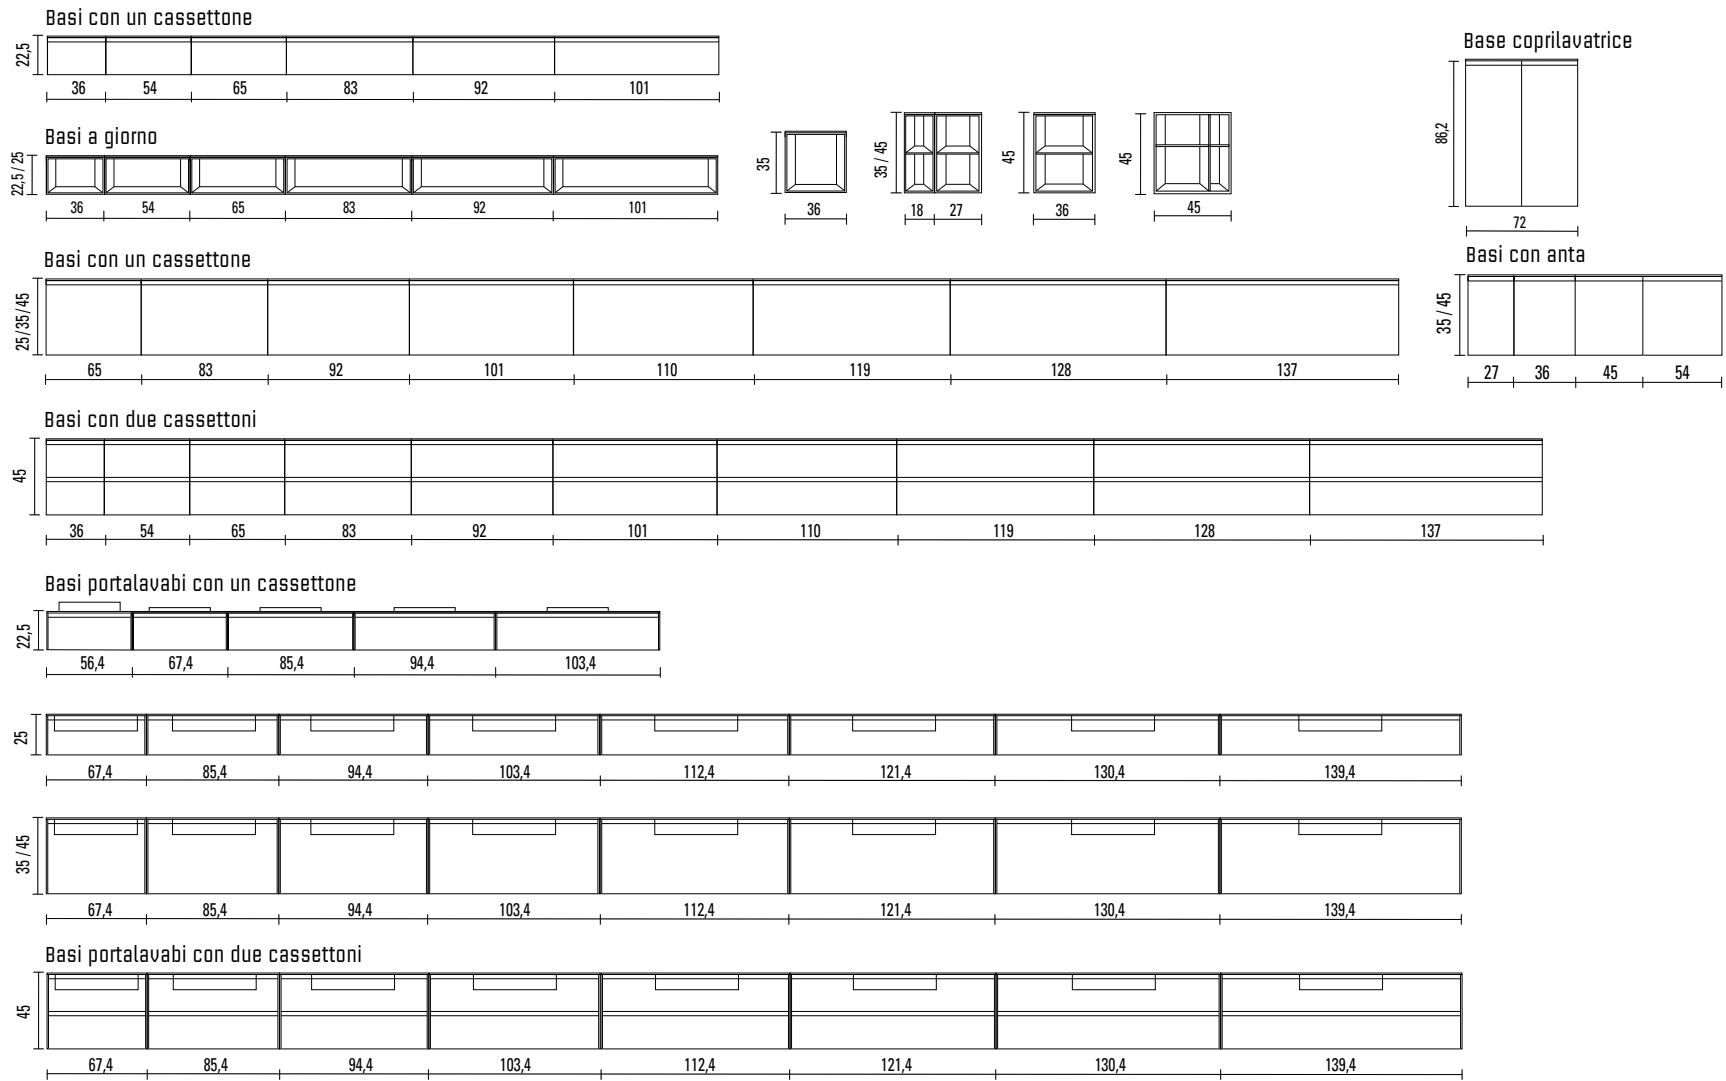

MODULARITA' _ MODULARITY

SILVER GREY HPL E GOLD BRASS HPL SOLO PER FRONTALI NO STRUTTURE NO TOP - UTILIZZARE PREZZI CAT. E
SILVER GREY HPL AND GOLD BRASS HPL ONLY FOR FRONTS NO STRUCTURES AND NO TOP - USE PRICES CAT. E

*Per completare la tua composizione consulta i ns Jolly: Specchi, Lampade, Pensili e Armadi