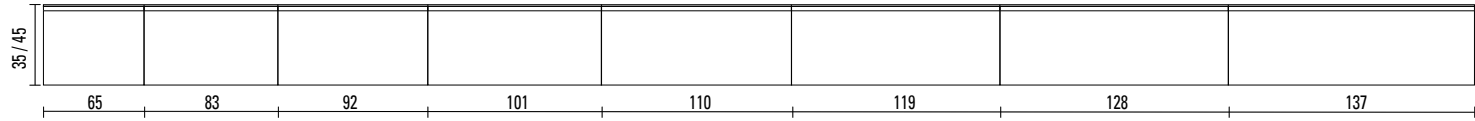

11\_infinity

MODULARITA' \_ MODULARITY

Basi a giorno

Basi con anta

Basi con cassettone

Basi con due cassettoni

Base portalavabo s.i.

Basi portalavabo con un cassettone

Basi portalavabo con due cassettoni

SILVER GREY HPL E GOLD BRASS HPL SOLO PER FRONTALI NO STRUTTURE NO TOP - UTILIZZARE PREZZI CAT. E  
 SILVER GREY HPL AND GOLD BRASS HPL ONLY FOR FRONTS NO STRUCTURES AND NO TOP - USE PRICES CAT. E