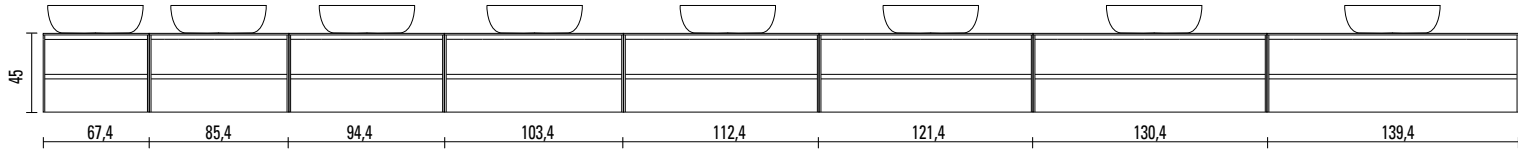

11\_infinity

MODULARITA' \_ MODULARITY

Basi a giorno

Basi con anta

Basi con cassettone

Basi con due cassettoni

Base portalavabo s.i.

Basi portalavabo con un cassettone

Basi portalavabo con due cassettoni

SILVER GREY HPL E GOLD BRASS HPL SOLO PER FRONTALI NO STRUTTURE NO TOP - UTILIZZARE PREZZI CAT. E  
 SILVER GREY HPL AND GOLD BRASS HPL ONLY FOR FRONTS NO STRUCTURES AND NO TOP - USE PRICES CAT. E