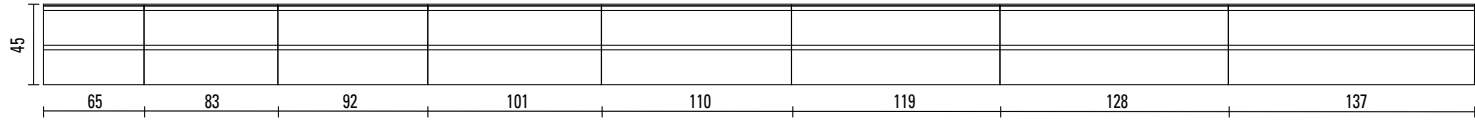

11\_infinity

MODULARITA' \_ MODULARITY

Basi a giorno

Basi con anta

Basi con cassettone

Basi con due cassettoni

Base portalavabo s.i.

Basi portalavabo con un cassettone

Basi portalavabo con due cassettoni

SILVER GREY HPL E GOLD BRASS HPL SOLO PER FRONTALI NO STRUTTURE NO TOP - UTILIZZARE PREZZI CAT. E  
 SILVER GREY HPL AND GOLD BRASS HPL ONLY FOR FRONTS NO STRUCTURES AND NO TOP - USE PRICES CAT. E