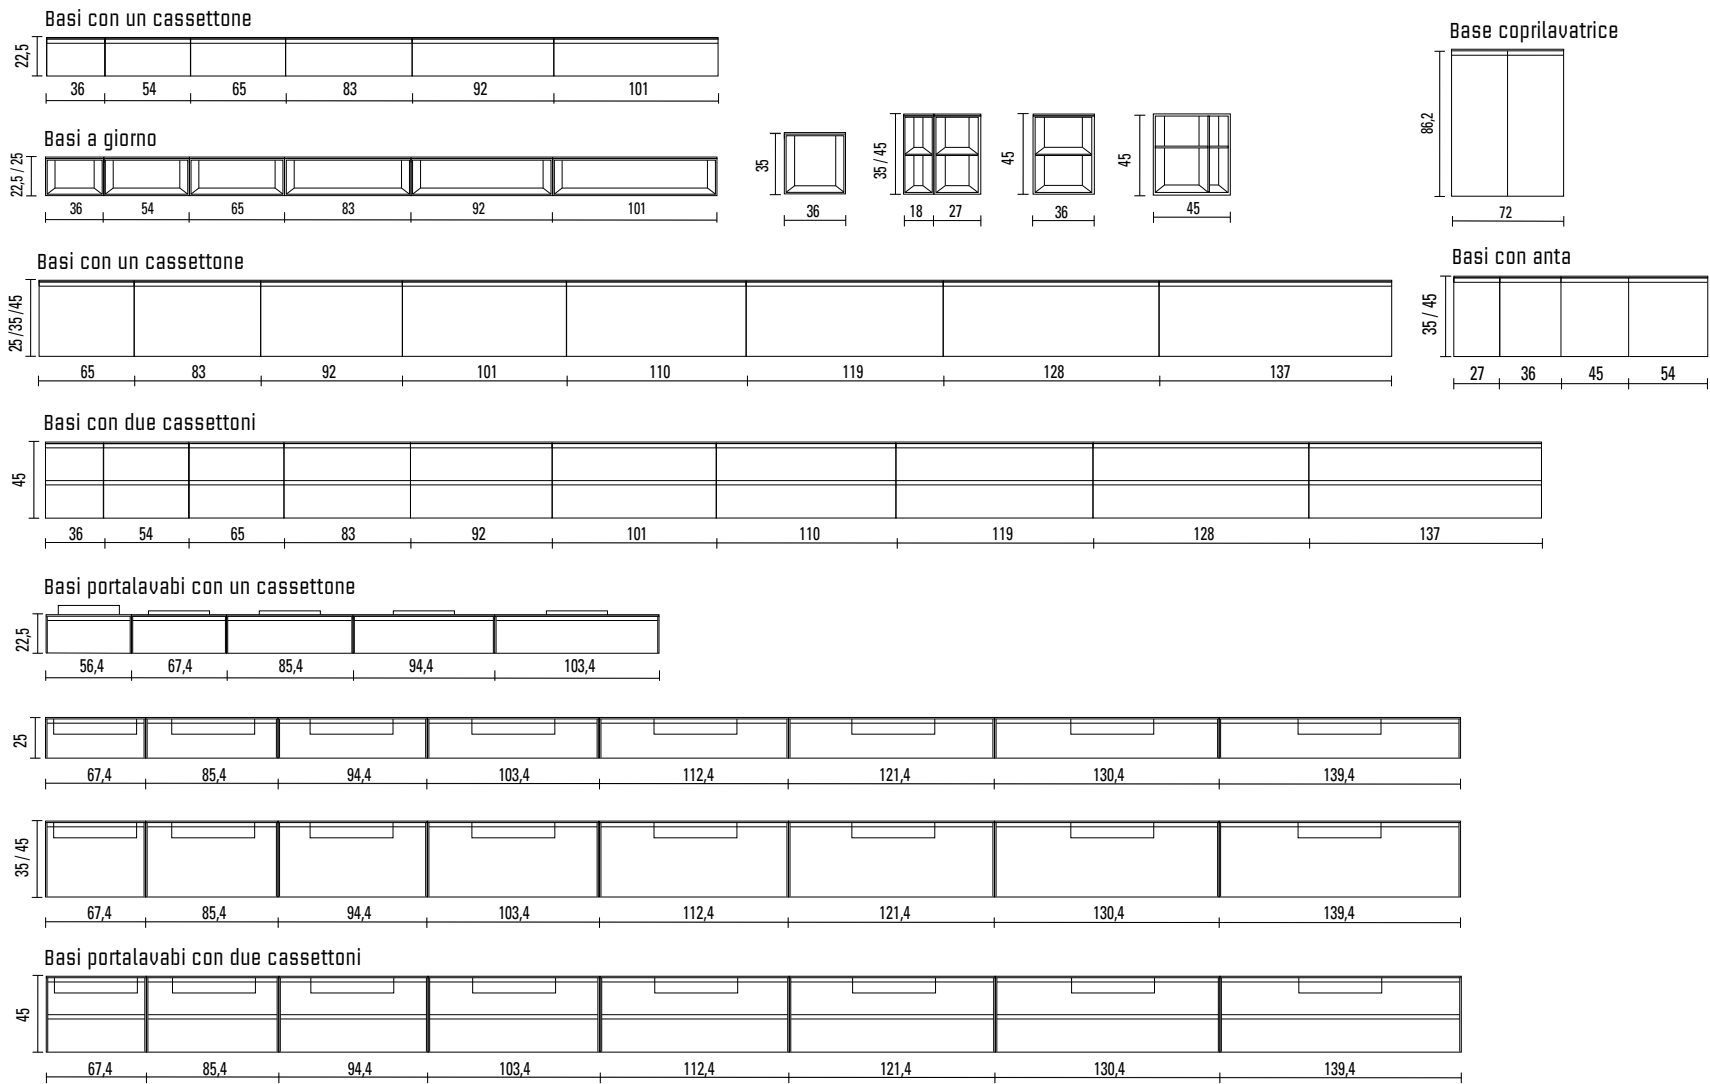

MODULARITA' _ MODULARITY

SILVER GREY HPL E GOLD BRASS HPL SOLO PER FRONTALI NO STRUTTURE NO TOP - UTILIZZARE PREZZI CAT. E
SILVER GREY HPL AND GOLD BRASS HPL ONLY FOR FRONTS NO STRUCTURES AND NO TOP - USE PRICES CAT. E

*Per completare la tua composizione consulta i ns Jolly: Specchi, Lampade, Pensili e Armadi