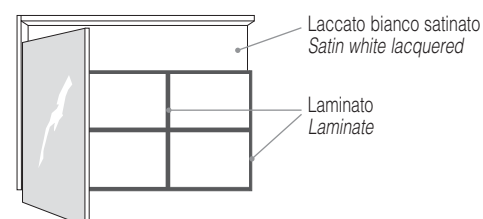

ESEMPIO DI BICOLOR LACCATO EXAMPLE OF TWO-TONE LACQUER

ESEMPIO DI BICOLOR LAMINATO EXAMPLE OF TWO-TONE LAMINATE

GRAFICO Diagram	DESCRIZIONE Description	LARGH. Width	CODICE Code N.
	<p>Specchio contenitore con anta dx o sx lampada a led max 60 W, con trasformatore, senza presa ed interruttore, profondità 18 cm.</p> <p><i>Mirror cabinet with right or left door LED light 60W max, with transformer, without socket or switch, depth 18 cm.</i></p>	88	<p>SPC88Dx SPC88Sx</p>
	<p>Specchio contenitore con 2 ante e 2 ripiani in vetro. Senza lampada</p> <p><i>Mirror container with 2 doors and 2 glass shelves. Without light fixture</i></p> <p>presa ed interruttore da inserire all'interno <i>socket and switch have to insert inside</i></p> <p>Lampada a led bianco 5,6 W- IP44 struttura cromo lucido con trasformatore <i>5.6 W White LED lamp- IP44 polished chrome structure with transformer</i></p>	<p>54</p> <p>65</p> <p>72</p>	<p>SPP54</p> <p>SPP65</p> <p>SPP72</p> <p>PINT</p> <p>L30</p>
	<p>Specchio sottopensile al metro lineare</p> <p><i>Mirror under wall unit</i></p>	<p>h 32,5</p> <p>h 53,1</p>	<p>SML</p> <p>SMLH</p>
OPTIONAL LUCI LED DA POSIZIONARE SUL PERIMETRO DELLO SPECCHIO / OPTIONAL LED LIGHTS LOCATED ON PERIMETER OF THE MIRROR			
	<p>kit luci led bianco (prezzo al metro lineare) - <i>White LED light kit (price per meter)</i></p>		LBT
	<p>Trasformatore (fino a 5 metri lineari di led) - <i>Transformer (up to 5 meters of LED)</i></p>		TRAS