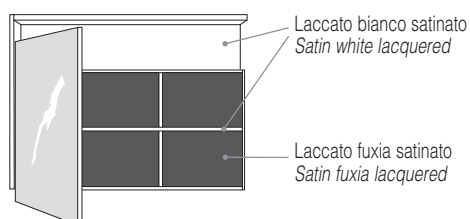

ESEMPIO DI BICOLOR LACCATO EXAMPLE OF TWO-TONE LACQUER