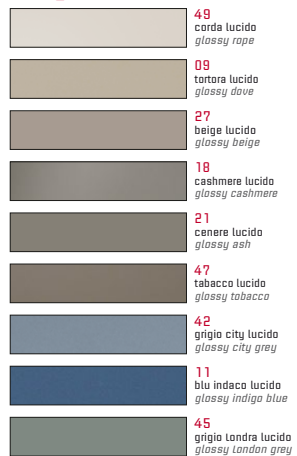

colori_colours

cat._A

cat._B

cat._C

cat._E HPL

tops e colori_tops and colours

tops gres porcellanato porcelain stoneware tops

cat._9 lucidi

cat._8 opachi

tops e colori essenza rovere oak wood tops and colours

cat._D

Any differences in colour or grain are a natural feature of the product. Even when protected by quality acrylic varnishes, this finish may be damaged by commercial house cleaning products.

tops fenix fenix tops

cat._f

tops e colori nobilitato melaminico (solo collezione easy) melamine coated tops and colours (easy collection only)

cat._N