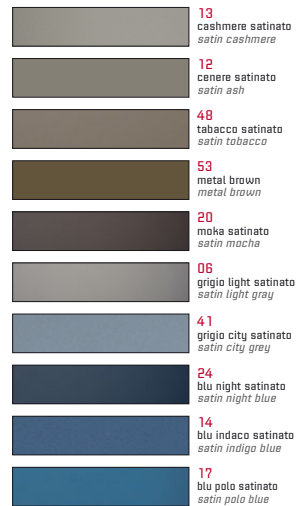

colori_colours

cat._A

cat._B