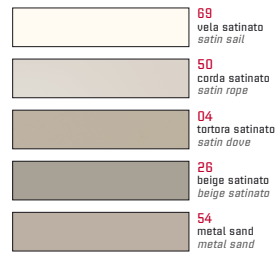

colori_colours

cat._A

cat._B